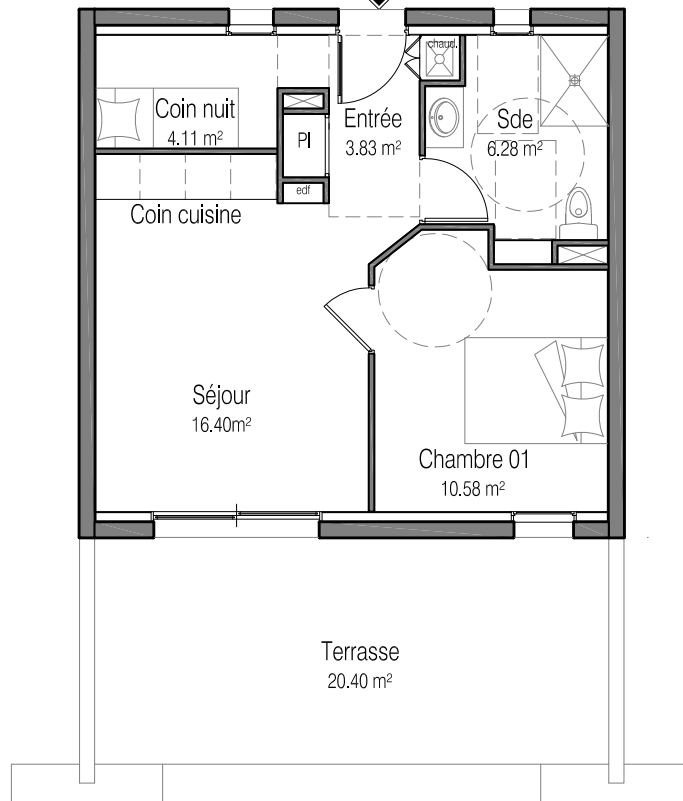

REZ DE CHAUSSÉE

LOGEMENT N° 202 - T2 BIS

Logement N°202	T2 bis		
	Surface Habitable	Surf. sous 1m80	Annexe
Entrée + Placard	3,83		
Salle d'eau	6,28		
Cuisine - Séjour	16,40		
Chambre 1	10,58		
Coin Nuit	4,11		
Terrasse			20,40
Total Surf. Habitable (m²) :	41,20	0,00	20,40
Total Surf. Utiles (m²) :	41,20		

202_T2 bis
41.20 m²

13.03.2018

LA SOCIÉTÉ SE RÉSERVE LE DROIT D'APPORTER DES MODIFICATIONS DUES À DES IMPÉRATIFS D'ORDRES TECHNIQUES OU ADMINISTRATIFS

Echelle: 1cm = 1m